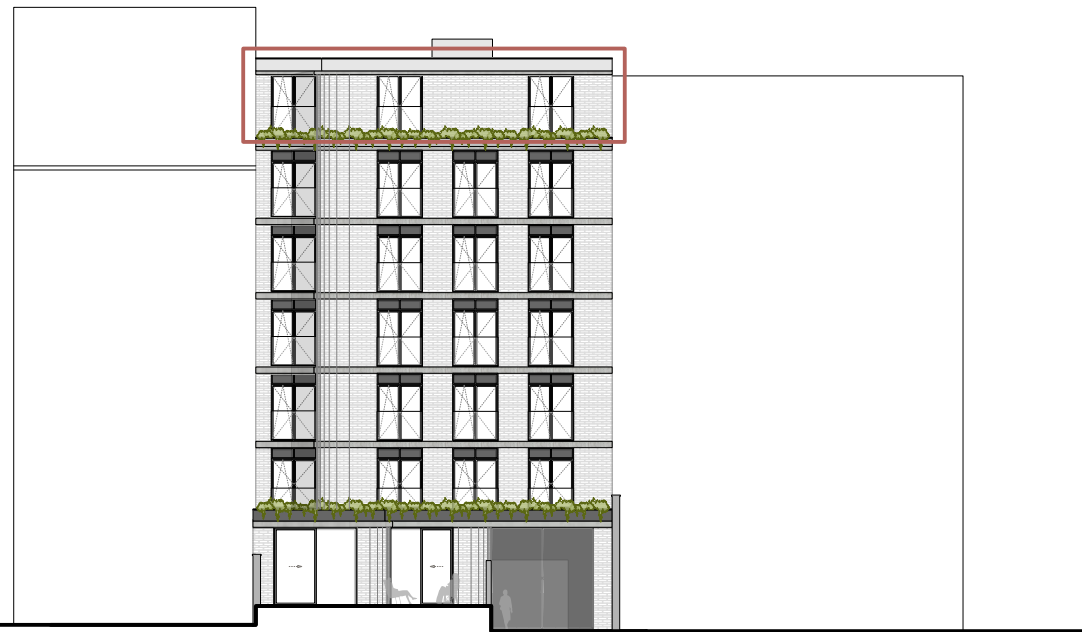

Voorgevel Floraliënlaan

Achtergevel

APP 6.01 6de VERDIEPING  
3 SLAAPKAMER APPARTEMENT

VERH  
ANNE  
DENEL  
ARCHITECTEN

Alle maten en oppervlaktes zijn indicatief en zijn ruwbouwmaten | Wijzigingen tijdens de uitvoering zijn mogelijk | De intekening van keuken, sanitair en meubilair is louter illustratief