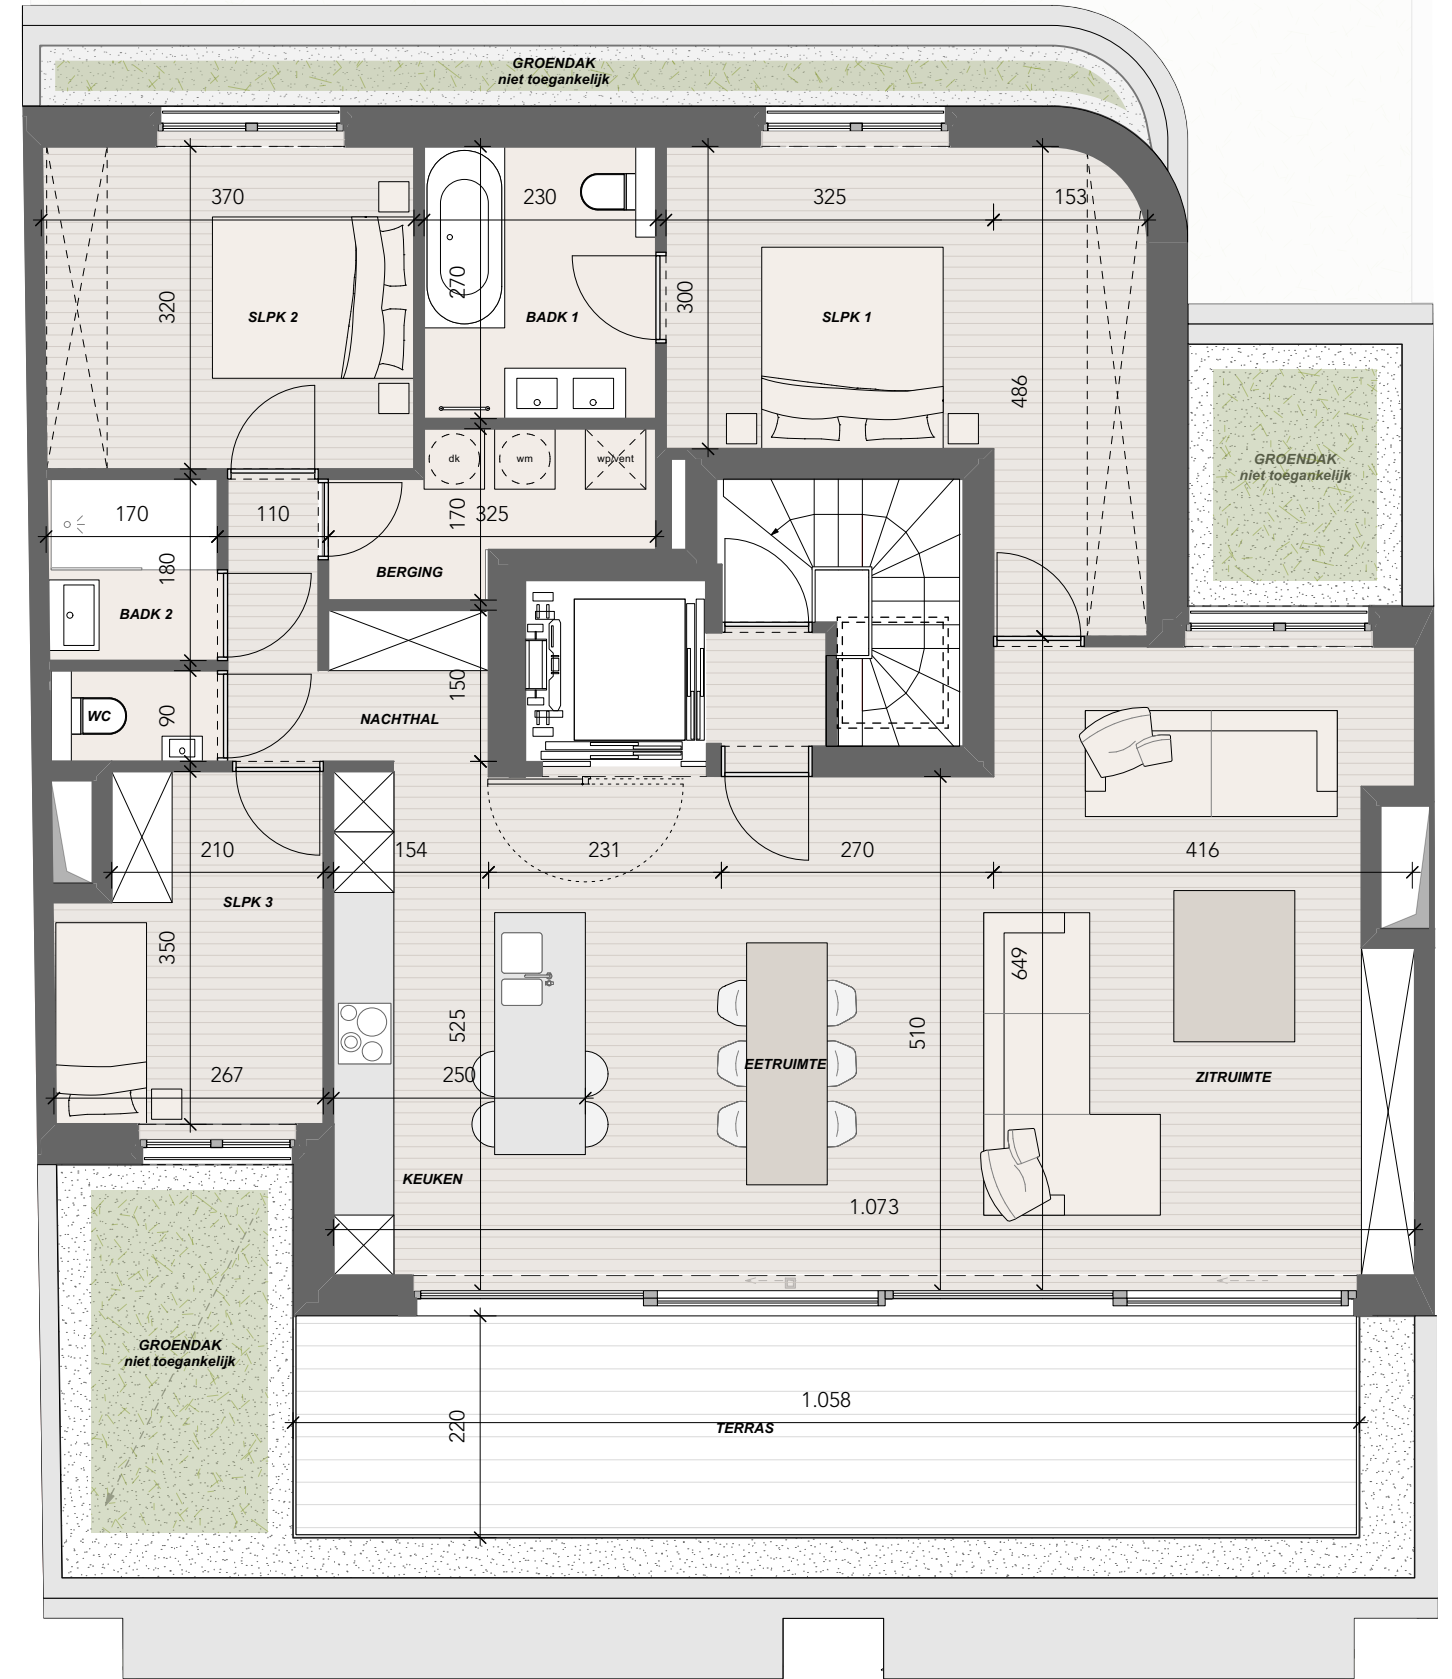

Voorgevel Floraliënlaan

Achtergevel

APP 6.01 6de VERDIEPING  
3 SLAAPKAMER APPARTEMENT

VERH  
ANNE  
DENEL  
ARCHITECTEN

Alle maten en oppervlaktes zijn indicatief en zijn ruwbouwmaten | Wijzigingen tijdens de uitvoering zijn mogelijk | De intekening van keuken, sanitair en meubilair is louter illustratief